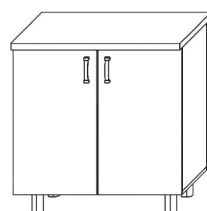

Шкаф навесной с полками
ширина | высота | глубина
300, 400 | 720 | 300
500, 600 | 720 | 300

Шкаф навесной пенал
ширина | высота | глубина
400 | 1320 | 300

Шкаф навесной пенал витрина
ширина | высота | глубина
400 | 1320 | 300

Шкаф навесной под сушку
ширина | высота | глубина
500 | 720 | 300

Шкаф навесной под сушку
ширина | высота | глубина
600 | 720 | 300
800 | 720 | 300

Шкаф под вытяжку
ширина | высота | глубина
600 | 360 | 300

Шкаф навесной витрина
ширина | высота | глубина
400 | 720 | 300

Стол рабочий
ширина | высота | глубина
300, 400 | 820 | 480
500, 600 | 820 | 480

Стол рабочий
ширина | высота | глубина
800 | 820 | 480

Стол мойка
ширина | высота | глубина
600 | 820 | 480
800 | 820 | 480

Стол мойка
ширина | высота | глубина
500 | 820 | 480

Стол рабочий боковой
ширина | высота | глубина
360 | 820 | 480

Стол под духовку
ширина | высота | глубина
600 | 820 | 480

Стол рабочий с ящиками
ширина | высота | глубина
600 | 820 | 480