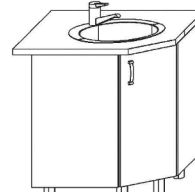

Шкаф навесной витрина
ширина | высота | глубина
400 | 720 | 300

Стол рабочий
ширина | высота | глубина
300, 400 | 820 | 480
500, 600 | 820 | 480

Стол рабочий
ширина | высота | глубина
800 | 820 | 480

Стол мойка
ширина | высота | глубина
600 | 820 | 480
800 | 820 | 480

Стол мойка
ширина | высота | глубина
500 | 820 | 480

Стол рабочий боковой
ширина | высота | глубина
360 | 820 | 480

Стол под духовку
ширина | высота | глубина
600 | 820 | 480

Стол рабочий с ящиками
ширина | высота | глубина
600 | 820 | 480

Стол мойка угловой
ширина | высота | глубина
1000 | 820 | 480

Стол мойка угловой
ширина | высота | глубина
860 | 820 | 860

Стол рабочий с ящиками
ширина | высота | глубина
400 | 820 | 480