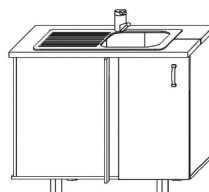

Шкаф навесной витрина
ширина | высота | глубина
400 | 720 | 300

Стол рабочий
ширина | высота | глубина
300, 400 | 820 | 480
500, 600 | 820 | 480

Стол рабочий
ширина | высота | глубина
800 | 820 | 480

Стол мойка
ширина | высота | глубина
600 | 820 | 480
800 | 820 | 480

Стол мойка
ширина | высота | глубина
500 | 820 | 480

Стол рабочий боковой
ширина | высота | глубина
360 | 820 | 480

Стол под духовку
ширина | высота | глубина
600 | 820 | 480

Стол рабочий с ящиками
ширина | высота | глубина
600 | 820 | 480

Стол мойка угловой
ширина | высота | глубина
1000 | 820 | 480

Стол мойка угловой
ширина | высота | глубина
860 | 820 | 860

Стол рабочий с ящиками
ширина | высота | глубина
400 | 820 | 480